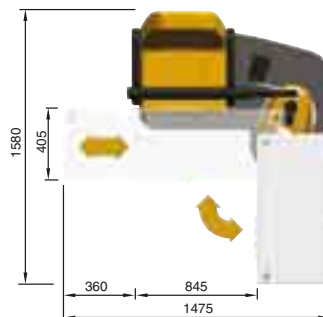

EASIER

EASIER

65 FA

Pannello di comando tavola
table control panel

Alloggiamento oftalmoscopio e
skiascopio
Housing
ophthalmoscope and skiascope

Un ingombro molto ristretto, un piacevole design, la semplicità dell'uso e la completezza delle dotazioni fanno in modo che questo piccolo riunito sia l'ideale per chi non ha grandi spazi a disposizione e necessita di poter utilizzare i più moderni strumenti oftalmici che oggi occorrono per una visita approfondita della vista.