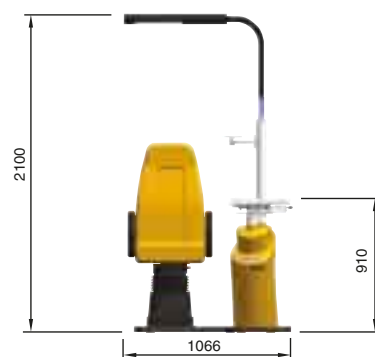

Un ingombro molto ristretto, un piacevole design, la semplicità dell'uso e la completezza delle dotazioni fanno in modo che questo piccolo riunito sia l'ideale per chi non ha grandi spazi a disposizione e necessita di poter utilizzare i più moderni strumenti oftalmici che oggi occorrono per una visita approfondita della vista.

A little space occupied, a pleasant design, the simpleness of use and the completeness of equipments make of this little unit the ideal solution whose don't have too space at disposal and need to utilize the most modern ophthalmic instruments today necessary for an accurate examination of the sight.